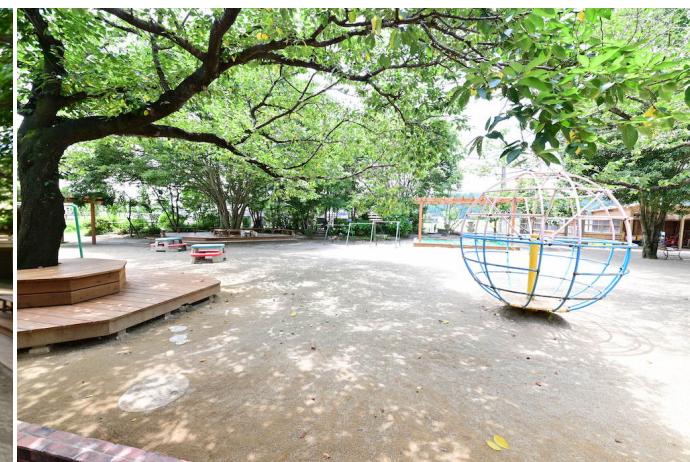

旧園舎環境 (After)

Before

テラス & 通路

After

Before

プール&シャワー

After

Before

南側正面をステージ

After

階段ステージで窓から
ようにする

Before

After

Before
調理室

After
交流サロン

Before
事務室